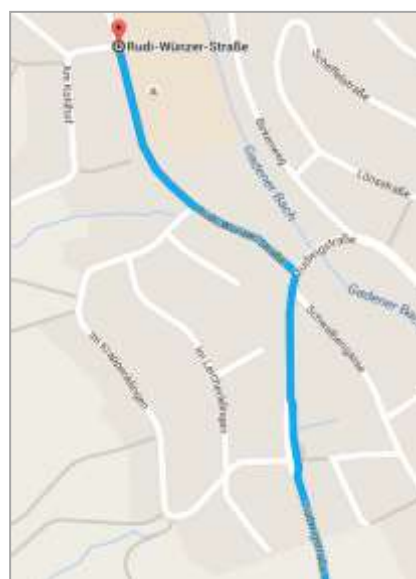

# Wald-Michelbach

## **Rudi-Wünzer-Halle**

Rudi-Wünzer-Str. 29  
69483 Wald-Michelbach

## Anfahrt über A5

- am Weinheimer Kreuz Richtung Weinheim abbiegen
- auf der B38a fahren Richtung Saukopftunnel (Westtangente)
- durch den Saukopftunnel durch, immer auf der B38 bis Mörlenbach bleiben
- in Mörlenbach rechts abbiegen in die Weiherer Straße (die dann zur L3120 wird)
- der L3120 bis Wald-Michelbach folgen (diese wird im Ort zur Ludwigstraße)
- nach dem Ortseingang die zweite links abbiegen in die Rudi-Wünzer-Straße
- die Halle folgt nach ca. 250 Metern auf der rechten Seite

**Fahrzeit (Viernheim – Mörlenbach): ca. 32 Minuten**