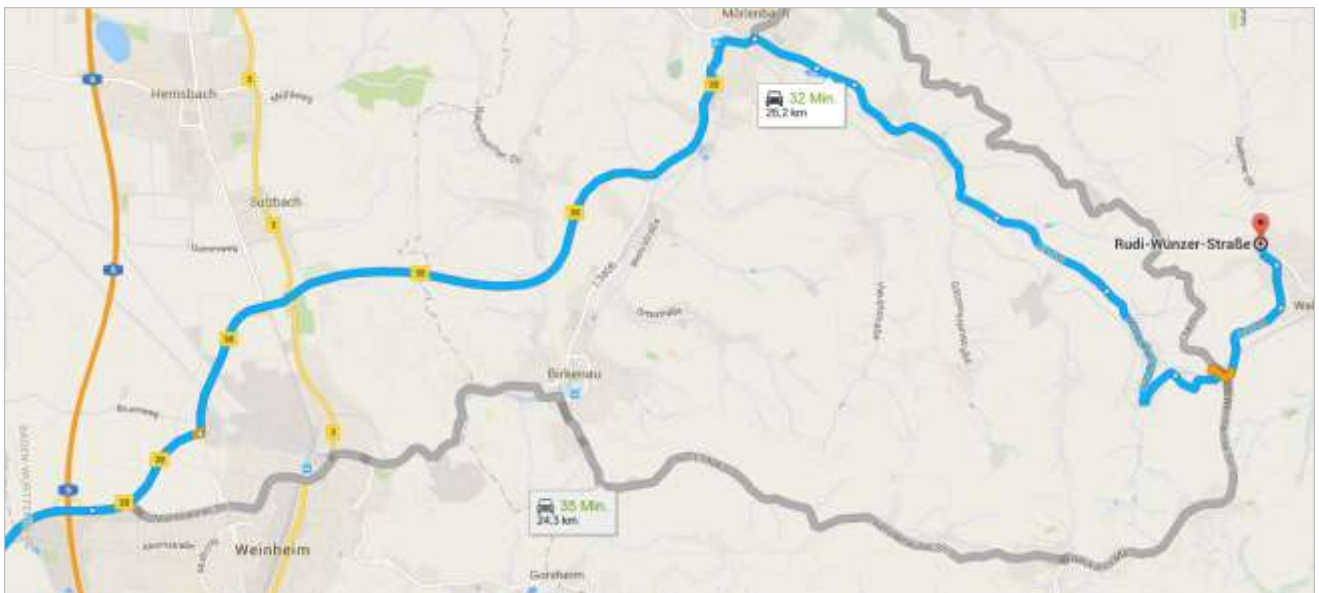

# Wald-Michelbach

## **Rudi-Wünzer-Halle**

Rudi-Wünzer-Str. 29  
69483 Wald-Michelbach

## Anfahrt über A5

- am Weinheimer Kreuz Richtung Weinheim abbiegen
- auf der B38a fahren Richtung Saukopftunnel (Westtangente)
- durch den Saukopftunnel durch, immer auf der B38 bis Mörlenbach bleiben
- in Mörlenbach rechts abbiegen in die Weiherer Straße (die dann zur L3120 wird)
- der L3120 bis Wald-Michelbach folgen (diese wird im Ort zur Ludwigstraße)
- nach dem Ortseingang die zweite links abbiegen in die Rudi-Wünzer-Straße
- die Halle folgt nach ca. 250 Metern auf der rechten Seite

**Fahrzeit (Viernheim – Mörlenbach): ca. 32 Minuten**