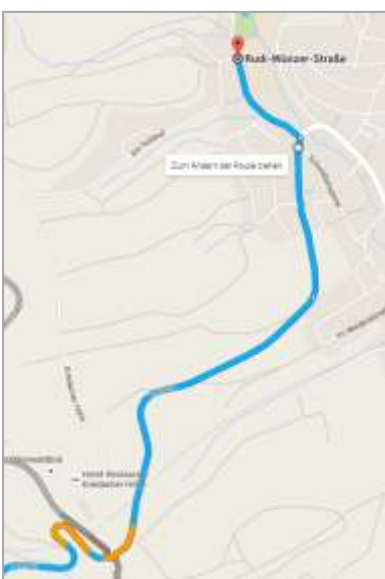

# Wald-Michelbach

## **Rudi-Wünzer-Halle**

Rudi-Wünzer-Str. 29  
69483 Wald-Michelbach

## Anfahrt über A5

- am Weinheimer Kreuz Richtung Weinheim abbiegen
- auf der B38a fahren Richtung Saukopftunnel (Westtangente)
- durch den Saukopftunnel durch, immer auf der B38 bis Mörlenbach bleiben
- in Mörlenbach rechts abbiegen in die Weiherer Straße (die dann zur L3120 wird)
- der L3120 bis Wald-Michelbach folgen (diese wird im Ort zur Ludwigstraße)
- nach dem Ortseingang die zweite links abbiegen in die Rudi-Wünzer-Straße
- die Halle folgt nach ca. 250 Metern auf der rechten Seite

**Fahrzeit (Viernheim – Mörlenbach): ca. 32 Minuten**