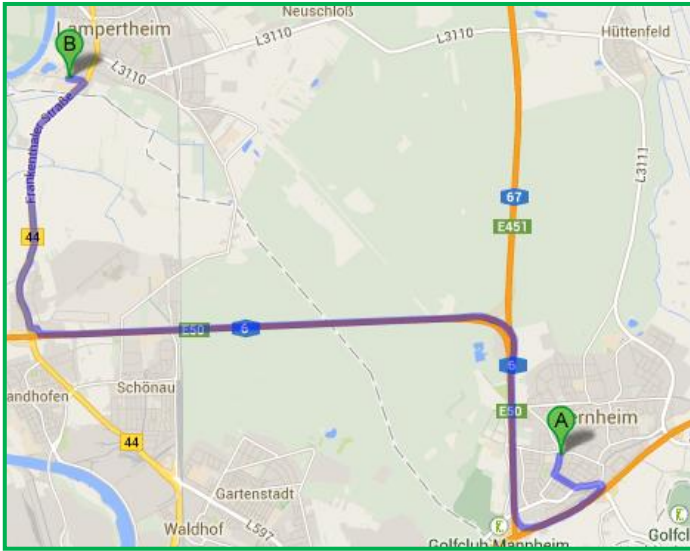

Lampertheim Hans-Pfeiffer-Halle

Weidweg 4
68623 Lampertheim
Telefon: (06206) 53393

[GoogleMaps](#)

Anfahrt über die A6 und dann die B44

Fahrzeit: Viernheim – Lampertheim ca. 18 Minuten