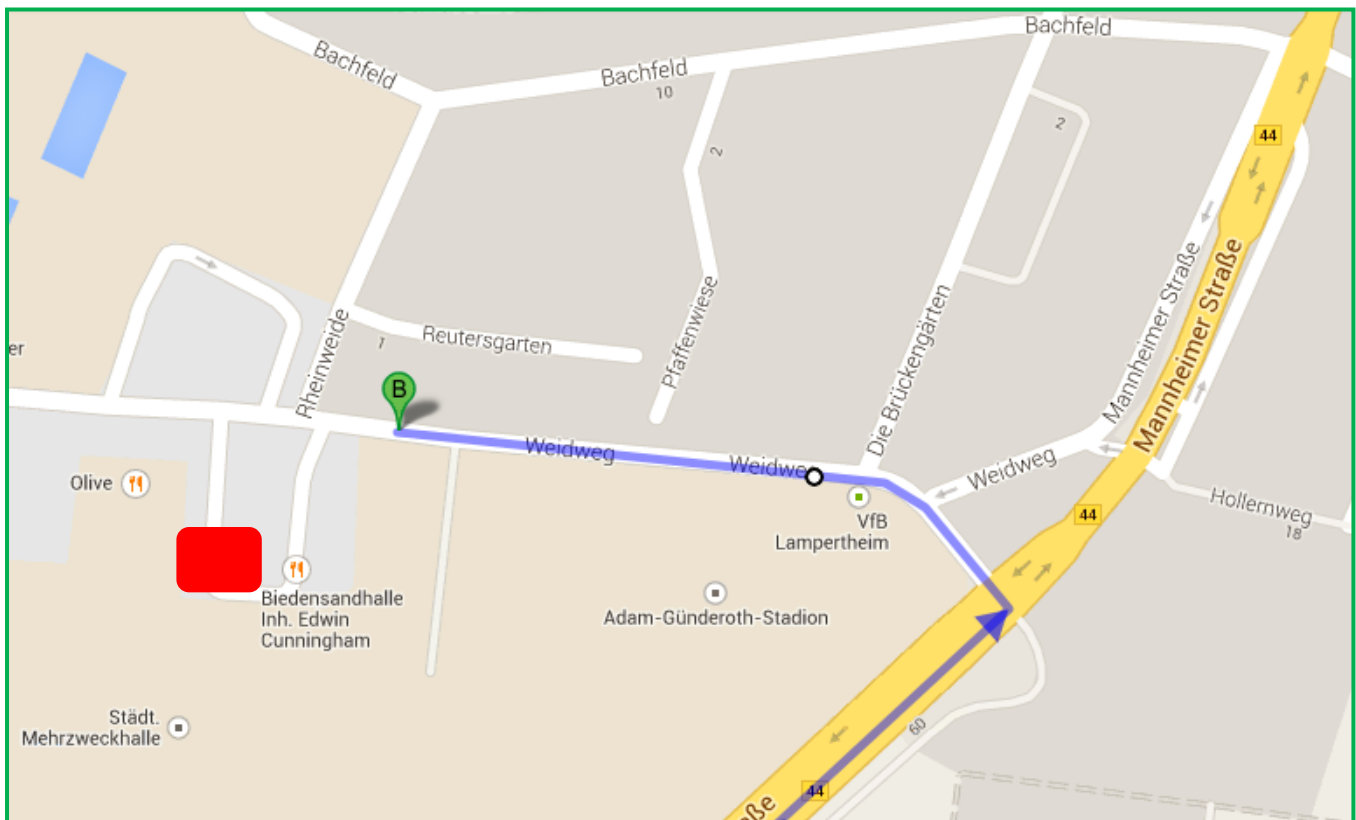

Lampertheim Hans-Pfeiffer-Halle

Weidweg 4
68623 Lampertheim
Telefon: (06206) 53393

[GoogleMaps](#)

Anfahrt über die A6 und dann die B44

Fahrzeit: Viernheim – Lampertheim ca. 18 Minuten