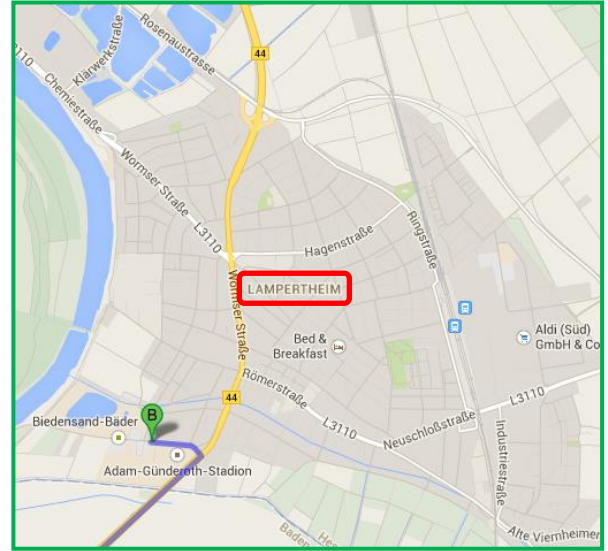

Lampertheim Hans-Pfeiffer-Halle

Weidweg 4
68623 Lampertheim
Telefon: (06206) 53393

[GoogleMaps](#)

Anfahrt über die A6 und dann die B44

Fahrzeit: Viernheim – Lampertheim ca. 18 Minuten